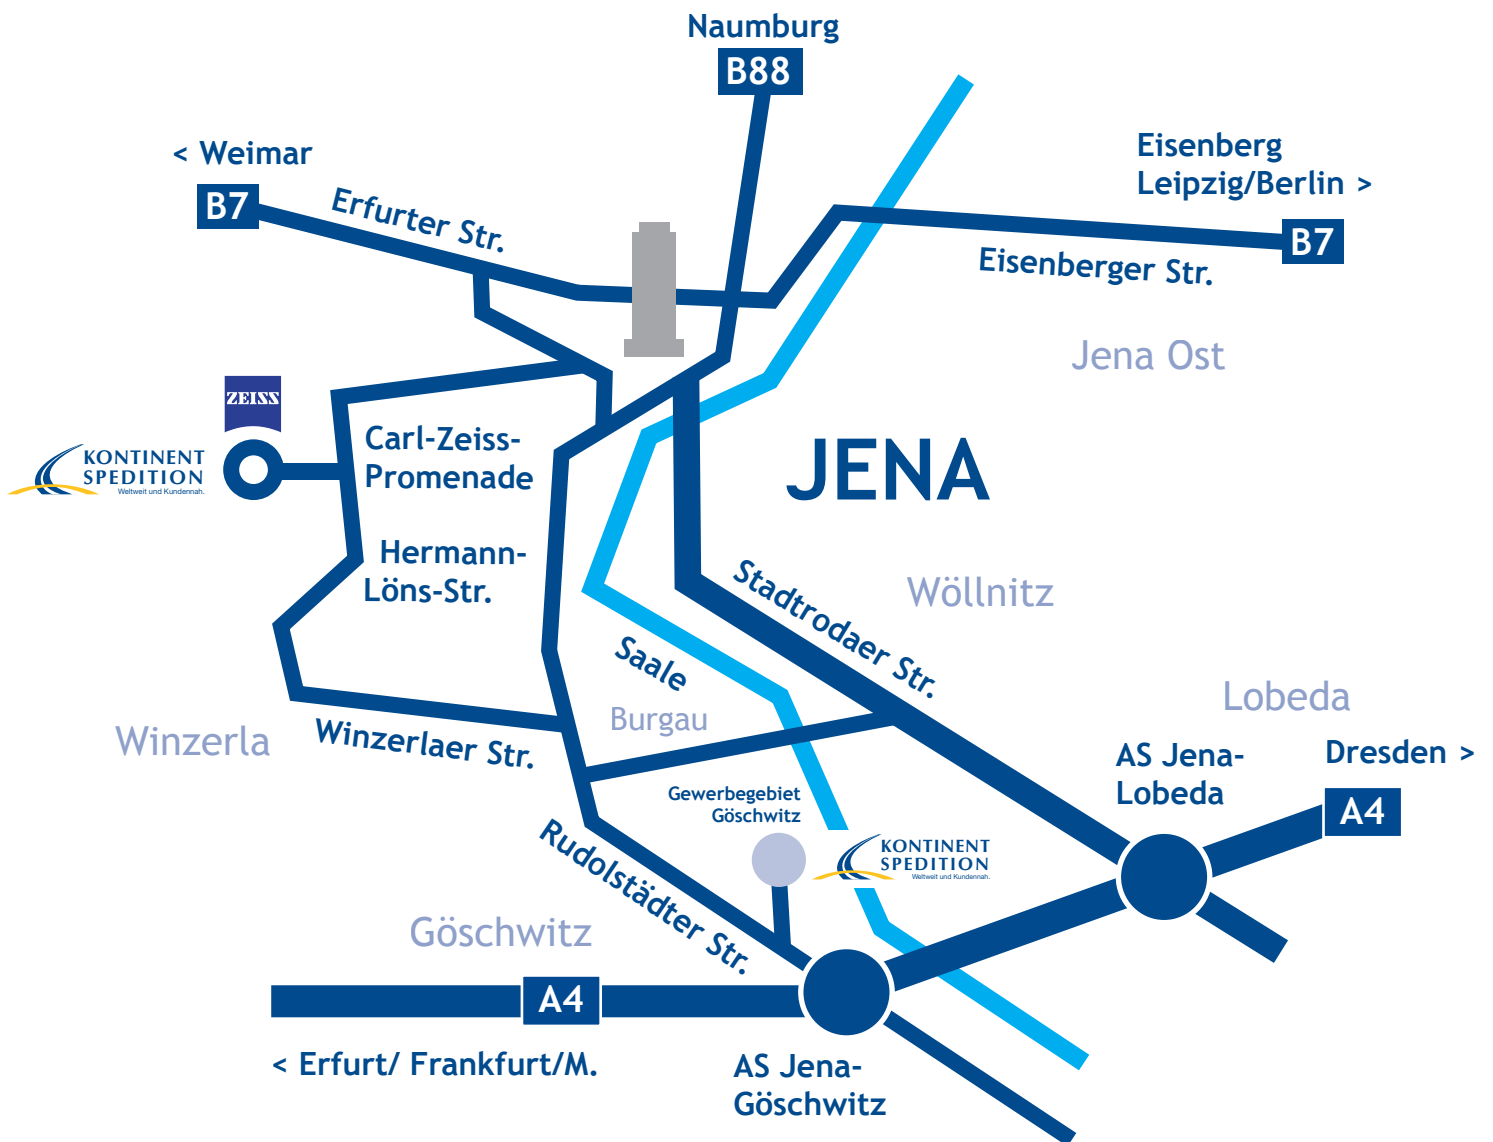

Sie wollen uns besuchen?
So erreichen Sie uns:

Wir wünschen „Gute Fahrt“!

Bei Problemen rufen Sie uns einfach an:

- wenn Sie in die Carl-Zeiss-Promenade 10 wollen: 03641- 64 20 22
- wenn Sie in die Göschwitzer Strasse 34 wollen: 03641- 29 18 10