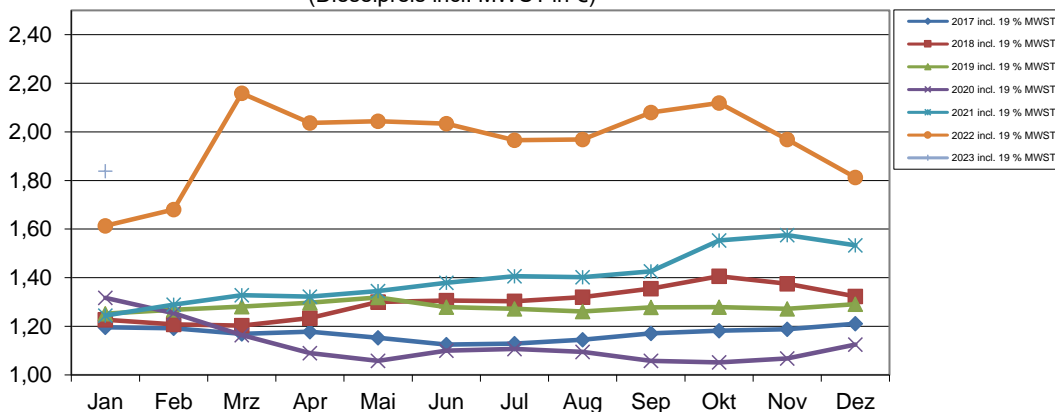

Gültigkeit:
Dieselpreis

ab 01.01.2023
 1,518 EUR/Liter

Preise incl. MWST in €

Mit der Einführung dieses Index-gebundenen Dieselfloaters sollen negative und positive Schwankungen des Dieselpreis an die Kunden/Verlader weitergegeben werden.

Betrachtungs- zeitraum (Monat/Jahr)	Dieselpreis lt. Euroshell (EUR/Liter)	Dieselpreisintervall		Auf-/Abschlag
		von (EUR/Liter)	bis (EUR/Liter)	
Jan. 22	1,614			
Feb. 22	1,680	1,043	1,093	-10,00%
Mrz. 22	2,159	1,093	1,143	-9,00%
Apr. 22	2,036	1,143	1,193	-8,00%
Mai. 22	2,044	1,193	1,243	-7,00%
Jun. 22	2,034	1,243	1,293	-5,00%
Jul. 22	1,966	1,293	1,343	-4,00%
Aug. 22	1,968	1,343	1,393	-3,00%
Sep. 22	2,080	1,393	1,443	-2,00%
Okt. 22	2,119	1,443	1,493	-1,00%
Nov. 22	1,969	1,493	1,543	0,00%
Dez. 22	1,813	1,543	1,593	1,00%
Jan. 23	1,838	1,593	1,643	2,00%
Feb. 23	0,000	1,643	1,693	3,00%
Mrz. 23	0,000	1,693	1,743	4,00%
Apr. 23	0,000	1,743	1,793	5,00%
Mai. 23	0,000	1,793	1,843	7,00%
Jun. 23	0,000	1,843	1,893	8,00%
Jul. 23	0,000	1,893	1,943	9,00%
Aug. 23	0,000	1,943	1,993	10,00%
Sep. 23	0,000	1,993	2,043	11,00%
Okt. 23	0,000	2,043	2,093	12,00%
Nov. 23	0,000	2,093	2,143	13,00%
Dez. 23	0,000	2,143	2,193	14,00%
		2,193	2,243	15,00%
		2,243	2,293	16,00%
		2,293	2,343	17,00%
		2,343	2,393	18,00%
		2,393	2,443	20,00%
		2,443	2,493	21,00%
		2,493	2,543	22,00%
		2,543	2,593	23,00%

Kraftstoffkostenentwicklung
 (Dieselpreis incl. MWST in €)

Anwendung: Der Dieselfloater basiert auf den Durchschnittspreisen von Euroshell welche jeweils am Monatsanfang im bundesweiten Durchschnitt erhoben und dokumentiert werden.

Es wird für die aktuelle Abrechnung immer der Durchschnittspreis der letzten 3 Vormonate (Quartal) zu Grunde gelegt; d.h. für die Abrechnung im Monat X, ist somit der Durchschnittspreis des abgelaufenen Quartals die Bemessungsgrundlage.